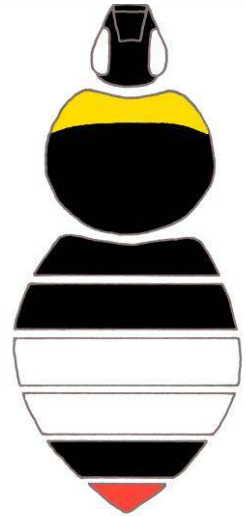

Zeichnungsmuster häufiger Hummelarten des Siedlungsbereichs

Baumhummel
(*Bombus hypnorum*)

Ackerhummel
(*Bombus pascuorum*)

Helle Erdhummel
(*Bombus lucorum*)

Dunkle Erdhummel
(*Bombus terrestris*)

Gartenhummel
(*Bombus hortorum*)

Steinhummel
(*Bombus lapidarius*)

Wiesenhummel
(*Bombus pratorum*)

Zeichnungsmuster häufiger Schmarotzerhummelarten des Siedlungsbereichs

**Böhmische
Schmarotzerhummel**
(*Bombus bohemicus*)

**Gefleckte
Schmarotzerhummel**
(*Bombus vestalis*)

**Wald-
Schmarotzerhummel**
(*Bombus sylvestris*)