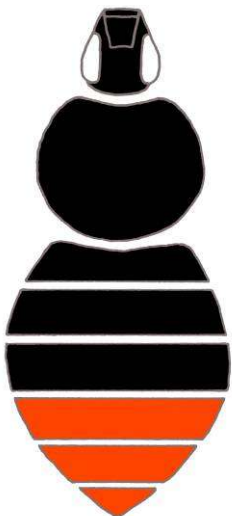

Zeichnungsmuster häufiger Hummelarten des Siedlungsbereichs

Baumhummel
(*Bombus hypnorum*)

Ackerhummel
(*Bombus pascuorum*)

Helle Erdhummel
(*Bombus lucorum*)

Dunkle Erdhummel
(*Bombus terrestris*)

Gartenhummel
(*Bombus hortorum*)

Steinhummel
(*Bombus lapidarius*)

Wiesenhummel
(*Bombus pratorum*)

Zeichnungsmuster häufiger Schmarotzerhummelarten des Siedlungsbereichs

**Böhmische
Schmarotzerhummel**
(*Bombus bohemicus*)

**Gefleckte
Schmarotzerhummel**
(*Bombus vestalis*)