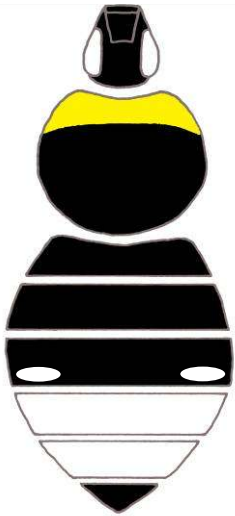

Zeichnungsmuster häufiger Hummelarten des Siedlungsbereichs

Baumhummel
(*Bombus hypnorum*)

Ackerhummel
(*Bombus pascuorum*)

Helle Erdhummel
(*Bombus lucorum*)

Dunkle Erdhummel
(*Bombus terrestris*)

Gartenhummel
(*Bombus hortorum*)

Steinhummel
(*Bombus lapidarius*)

Wiesenhummel
(*Bombus pratorum*)

Zeichnungsmuster häufiger Schmarotzerhummelarten des Siedlungsbereichs

**Böhmische
Schmarotzerhummel**
(*Bombus bohemicus*)

**Gefleckte
Schmarotzerhummel**
(*Bombus vestalis*)

**Wald-
Schmarotzerhummel**
(*Bombus sylvestris*)