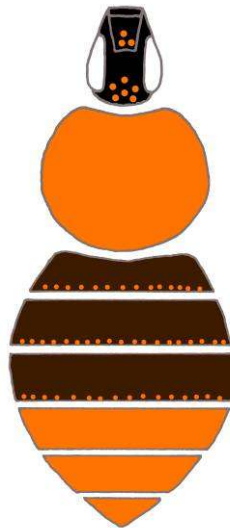

Zeichnungsmuster häufiger Hummelarten des Siedlungsbereichs

Baumhummel
(*Bombus hypnorum*)

Ackerhummel
(*Bombus pascuorum*)

Helle Erdhummel
(*Bombus lucorum*)

Dunkle Erdhummel
(*Bombus terrestris*)

Gartenhummel
(*Bombus hortorum*)

Steinhummel
(*Bombus lapidarius*)

Wiesenhummel
(*Bombus pratorum*)

Zeichnungsmuster häufiger Schmarotzerhummelarten des Siedlungsbereichs

**Böhmische
Schmarotzerhummel**
(*Bombus bohemicus*)

**Gefleckte
Schmarotzerhummel**
(*Bombus vestalis*)

**Wald-
Schmarotzerhummel**
(*Bombus sylvestris*)