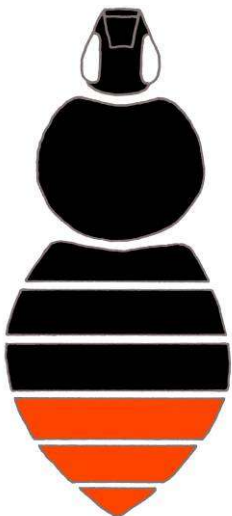

# Zeichnungsmuster häufiger Hummelarten des Siedlungsbereichs

**Baumhummel**  
(*Bombus hypnorum*)

**Ackerhummel**  
(*Bombus pascuorum*)

**Helle Erdhummel**  
(*Bombus lucorum*)

**Dunkle Erdhummel**  
(*Bombus terrestris*)

**Gartenhummel**  
(*Bombus hortorum*)

**Steinhummel**  
(*Bombus lapidarius*)

**Wiesenhummel**  
(*Bombus pratorum*)

# Zeichnungsmuster häufiger Schmarotzerhummelarten des Siedlungsbereichs

**Böhmische  
Schmarotzerhummel**  
(*Bombus bohemicus*)

**Gefleckte  
Schmarotzerhummel**  
(*Bombus vestalis*)

**Wald-  
Schmarotzerhummel**  
(*Bombus sylvestris*)